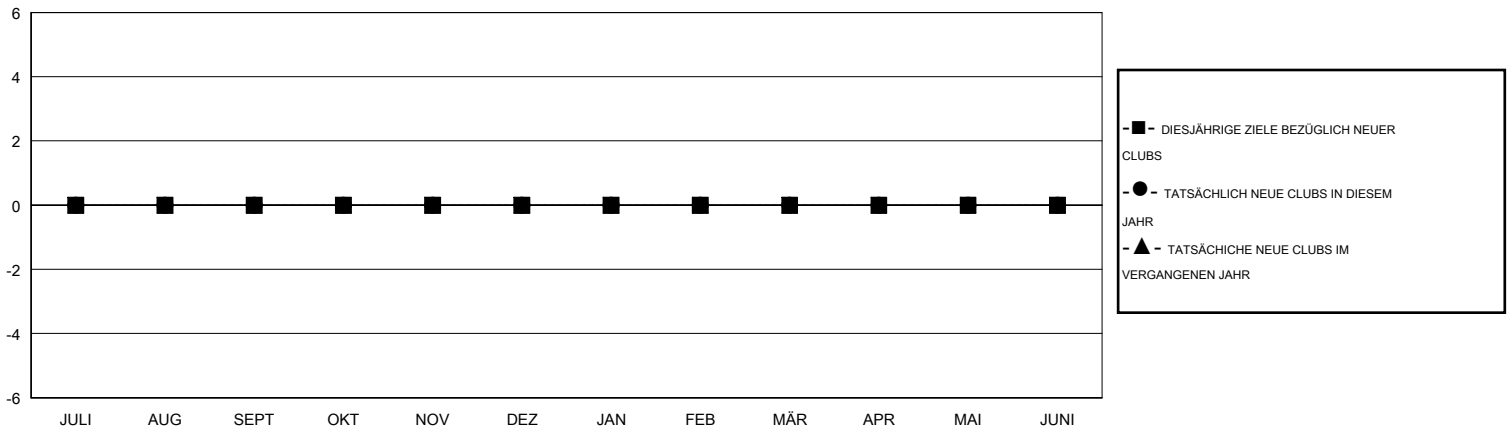

MONTHLY MEMBERSHIP PROGRESS REPORT

District 111WR

Results as of: 10/31/2016

GMT: Carl Robert Rettby

STANDORT GERMANY

GMT KONST. GEB.: 4

Clubs					Pro Mitglied				
ERGEBNISSE FÜR 2016-2017					ERGEBNISSE FÜR 2016-2017				
QUARTAL	ZIEL NEUE CLUBS	NEUE CLUBS	AUFGELOSTE CLUBS	NETTO-GEWINN/-VERLUST	QUARTAL	ZIEL NEUE MITGLIEDER	HINZUGEFÜGTE GRÜNDUNGS- UND NEUE MITGLIEDER	AUSGESCHIEDENE MITGLIEDER	NETTO-GEWINN/-VERLUST
JULI/AUG/SEPT	0	0	0	0	JULI/AUG/SEPT	-5	29	22	7
OKT/NOV/DEZ	0	0	0	0	OKT/NOV/DEZ	5	8	8	0
JAN/FEB/MÄR	0	0	0	0	JAN/FEB/MÄR	5	0	0	0
APR/MAI/JUNI	0	0	0	0	APR/MAI/JUNI	20	0	0	0

ZIELE UND TATSÄCHLICHE NEUE CLUBS KUMULATIV

ZIELE UND TATSÄCHLICHE MITGLIEDER KUMULATIV

ABGEMELDETE CLUBS: 0	23 VON 86 CLUBS HABEN 1 ODER MEHR NEUE MITGLIEDER AUFGENOMMEN	<u>GESCHLECHTERVERTEILUNG</u>	
<u>AUSGETRETENE MITGLIEDER</u>		MANN	2,793 (86.87%)
VERSTORBEN	6	FRAU	422 (13.13%)
CLUB AUFGELOST	0	FAMILIENMITGLIEDER 4 HAUSHALTSVORSTAND 2 NICHT-FAMILIENVORSTAND 2	
ANDERE	24		
GESAMT	30		
KLICKEN SIE HIER FÜR ANGABEN ZUM ZUSTAND DES CLUBS			