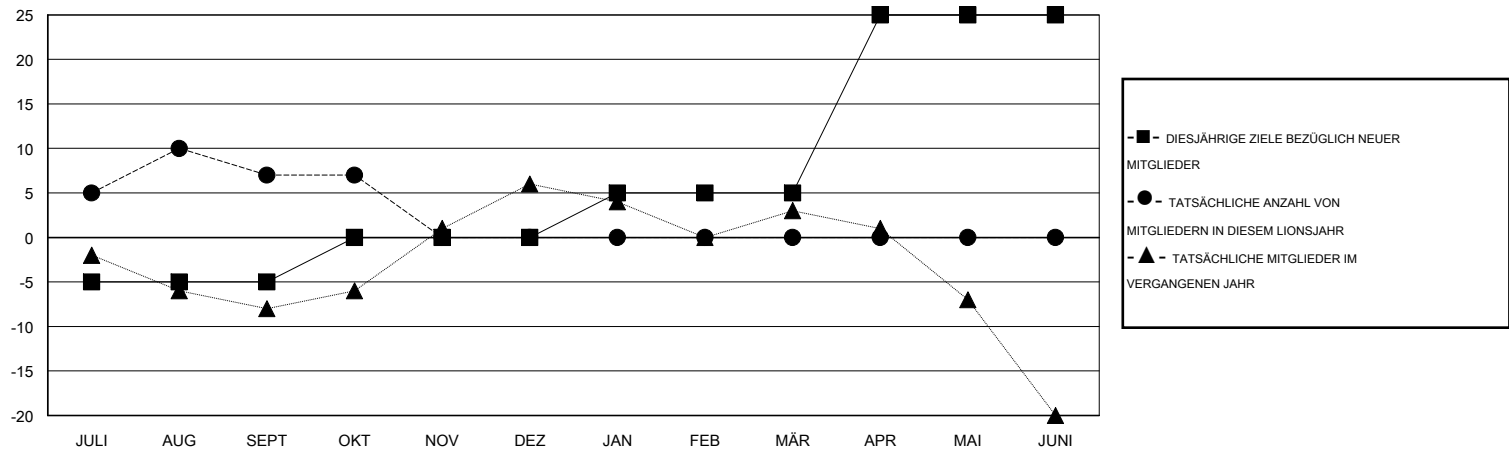

MONTHLY MEMBERSHIP PROGRESS REPORT

District 111WR

Results as of: 10/31/2016

GMT: Carl Robert Rettby

STANDORT GERMANY

GMT KONST. GEB.: 4

Clubs					Pro Mitglied				
ERGEBNISSE FÜR 2016-2017					ERGEBNISSE FÜR 2016-2017				
QUARTAL	ZIEL NEUE CLUBS	NEUE CLUBS	AUFGELOSTE CLUBS	NETTO-GEWINN/-VERLUST	QUARTAL	ZIEL NEUE MITGLIEDER	HINZUGEFÜGTE GRÜNDUNGS- UND NEUE MITGLIEDER	AUSGESCHIEDENE MITGLIEDER	NETTO-GEWINN/-VERLUST
JULI/AUG/SEPT	0	0	0	0	JULI/AUG/SEPT	-5	29	22	7
OKT/NOV/DEZ	0	0	0	0	OKT/NOV/DEZ	5	8	8	0
JAN/FEB/MÄR	0	0	0	0	JAN/FEB/MÄR	5	0	0	0
APR/MAI/JUNI	0	0	0	0	APR/MAI/JUNI	20	0	0	0

ZIELE UND TATSÄCHLICHE NEUE CLUBS KUMULATIV

ZIELE UND TATSÄCHLICHE MITGLIEDER KUMULATIV

ABGEMELDETE CLUBS: 0	23 VON 86 CLUBS HABEN 1 ODER MEHR NEUE MITGLIEDER AUFGENOMMEN	<u>GESCHLECHTERVERTEILUNG</u>	
<u>AUSGETRETENE MITGLIEDER</u>		MANN	2,793 (86.87%)
VERSTORBEN	6	FRAU	422 (13.13%)
CLUB AUFGELOST	0	FAMILIENMITGLIEDER 4 HAUSHALTSVORSTAND 2 NICHT-FAMILIENVORSTAND 2	
ANDERE	24		
GESAMT	30		
KLICKEN SIE HIER FÜR ANGABEN ZUM ZUSTAND DES CLUBS			